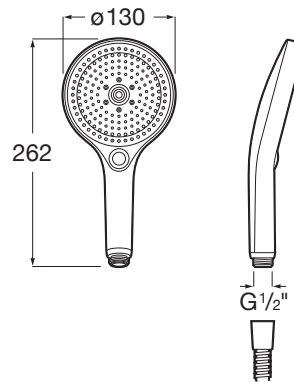

PLENUM

Ducha de mano con 3 funciones

MEDIDAS

Longitud	130 mm
Anchura	130 mm

COLORES Y ACABADOS

B0 Blanco mate

PVPR (IVA INCLUIDO)

78,77 €

DIBUJOS TÉCNICOS

CARACTERÍSTICAS

Ducha de mano con 3 funciones (Rain, Tonic y Pulse) y caudal de 8L. En la función Pulse se incorpora efecto micro burbuja

Caudal Rain (l/min a 3 bares): 8

Diámetro (mm): 130

Forma: Circular

Limitador de caudal

Número de funciones: 3

Title: Ducha de mano Plenum 130/3 en XXXXX

EasyClean ®

Plenum

Colección de duchas de mano multifunción, de diseño circular o cuadrado, con un novedoso botón integrado que permite cambiar cómodamente entre sus tres funciones para un mayor confort en el momento de la ducha.